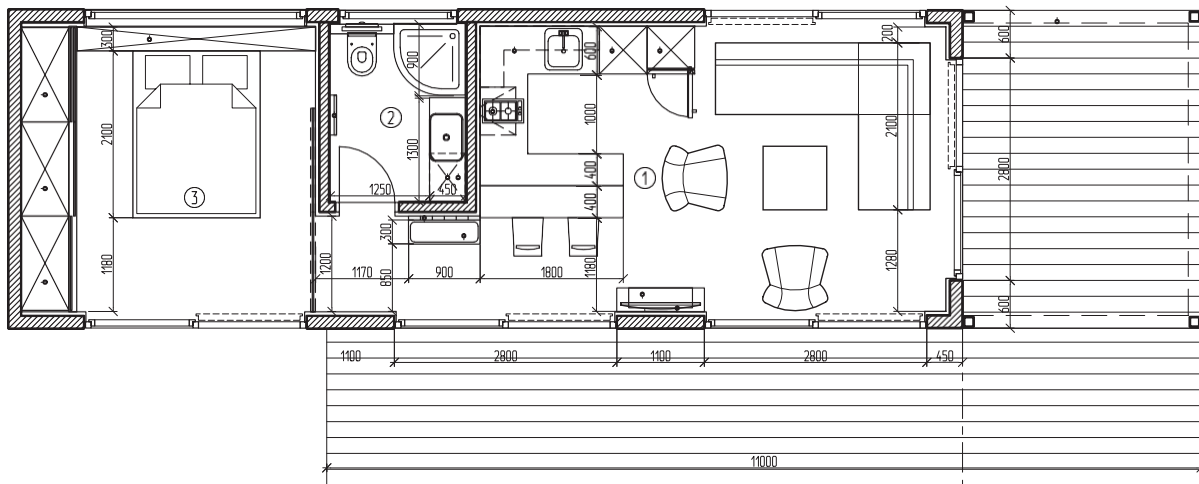

48M²

3-4
человека

Гостиная
-студия

1
спальня

Ванная
комната

Контакты:

<https://modulehouse.ua>

+380 67 543 60 53

ym@modulehouse.ua

МОДУЛЬНЫЙ ДОМ 48 м2 / 42 м2

Гостиная-студия, Спальня, Санузел.

Высота потолков: 2,5 м. Высота окон: 2,2 м. Высота дверей 2,2 м.

Комплектация: Под финишную отделку.

Каркас	Вн. высота 2,5 м, стены / пол / потолок – 200 мм / 200 мм / 200 мм, клееный брус 1-го сорта, основание гидроизолировано и подшито металлом
Кровля	PVN мембрана, кровля с разуклоном 2,5%, ливневая канализация
Окна, наружные двери	Металлопластиковый профиль, цвет белый, высота 2,2 м, двухкамерный стеклопакет
Наружная отделка	Композитные панели + Планкен дерево
Потолок	Устройство чернового потолка на однорядном металлическом каркасе, с облицовкой гипсокартонными листами в один слой (без финишной отделки)
Стены	Устройство фальш стен на однорядном металлическом каркасе, с облицовкой гипсокартонными листами в один слой (без финишной отделки)
Стены	Устройство откосов и обшивка узких участков стен из гипсокартонных листов в один слой (без финишной отделки)
Сантехника	Установка монтажного комплекта для подвесного унитаза
Электроразводка	Провод ВВГнгд пожароустойчивый в металлорукаве, электрические щиты
Трубы	Водопровод, канализация – металлопластиковые трубы, разводка