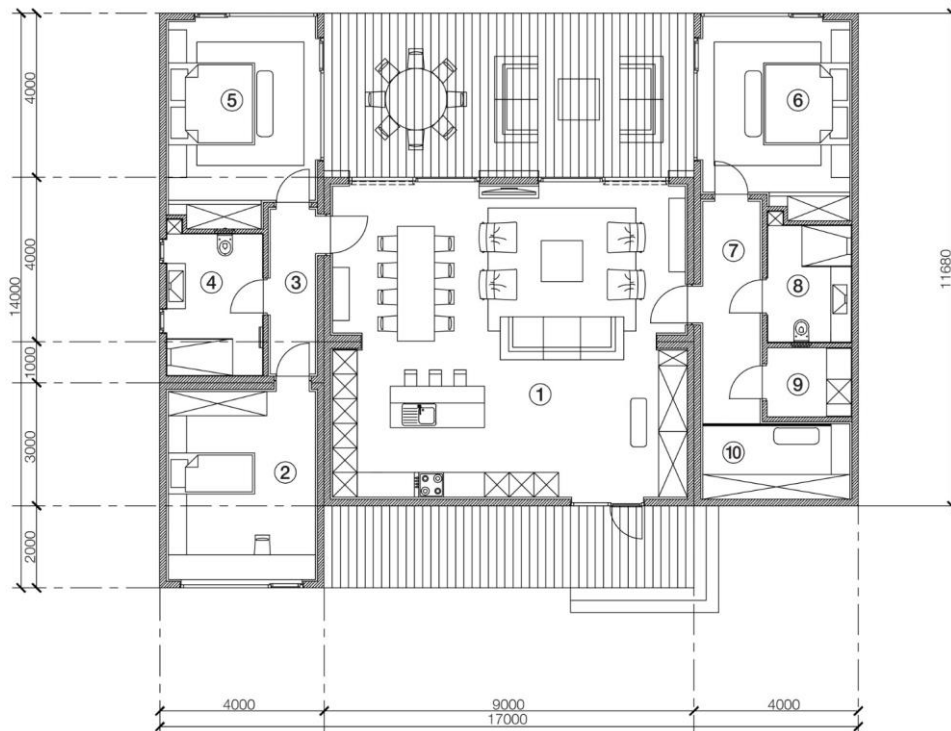

176m²

5-6
человека

Гостиная
-студия

3
спальни

2 ванные
комнаты

Гардероб

Прачечная

Контакты:

<https://modulehouse.ua>

+380 67 543 60 53

ym@modulehouse.ua

176m²

МОДУЛЬНЫЙ ДОМ 176 м² / 156 м²

Гостиная-студия, 3 Спальни, 2 Санузла, Гардероб, Прачечная.

Высота потолков: 2,8 м. Высота окон: 2,3 м. Высота дверей 2,2 м.